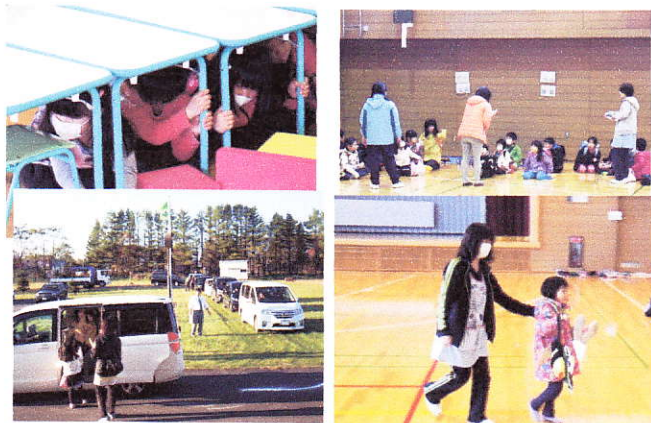

## 10月の主な様子

幼稚園のブログにも写真をたくさん掲載しています

<https://b-school.jp/blog/knakanishi/>

**10月9日(木)**年少児さんが**フッ素塗布**を行いました。我慢して大変えらかったです。

**体で遊ぶ日** 全園集会の後で体を使った遊びに取り組んでいます。前転や手押し車・尺取り虫など

**10月16日(木)**親子バス遠足で明郷の伊藤牧場に行きました。少し肌寒かったのですが、楽しい一日を過ごしました。

**10月22日(水)**北海道シェイクアウトに参加し、**幼小中合同の避難訓練**を行いました。特に避難先での引渡しの方法を重点的に取り組みました。

**10月23日(木)**中西別の井上さんのお宅にぶどう狩りに出かけました。

5年前から招待してくれていて、ハウスの中には3種類のぶどうが一杯なっていて園児も大喜びでたくさん食べました。

**10月25日(土)**は**一緒に遊ぶ日**で父親参観を実施しました。風邪等で欠席した園児もいたのですが、保護者に全園集会や朝の会・帰りの会の様子を見ていただき、グラウンドとわくジャンと一緒に遊んでもらいました。お昼は幼稚園手作りのカレーライスと一緒に食べました。みんな楽しい一日でした。

※スズメバチは寒くなったせいか、まったく姿を見せていません。巣は小学校のグラウンドの奥の牧草地にあるようです。もう一度釧路から業者が来て調査することになっています。とりあえずは、ご安心ください。