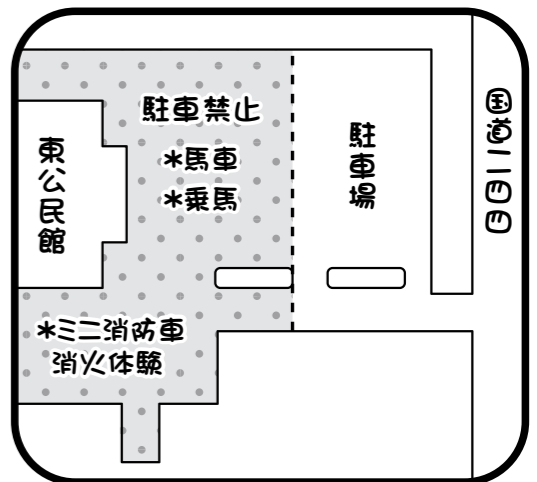

5/9 (土)

東公民館&駐車場

午前10:00 **スタート**